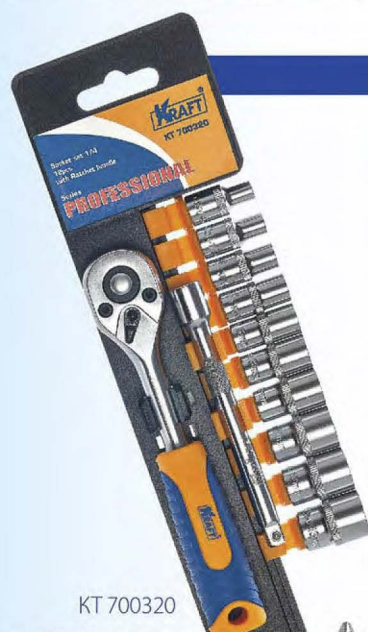

ПОЖИЗНЕННАЯ
ГАРАНТИЯ*

KT 700300

KT 700303

ТОРЦЕВЫЕ ГОЛОВКИ

Торцевые головки TM KRAFT – это воплощение лучших мировых традиций и передового инженерного опыта. Специальное трехслойное покрытие и многократная полировка создают эффект «серебра». Фирменное тиснение, обеспечивающее идентификацию на протяжении всего срока службы. Хром-ванадиевая сталь 50BV30.

KT 700320

ГАЕЧНЫЕ КЛЮЧИ

Ключи гаечные TM KRAFT изготавливаются в соответствии с международным стандартом DIN, установленным Немецким Институтом по стандартизации, и соответствуют требованиям ГОСТ 2838.

KT 700552